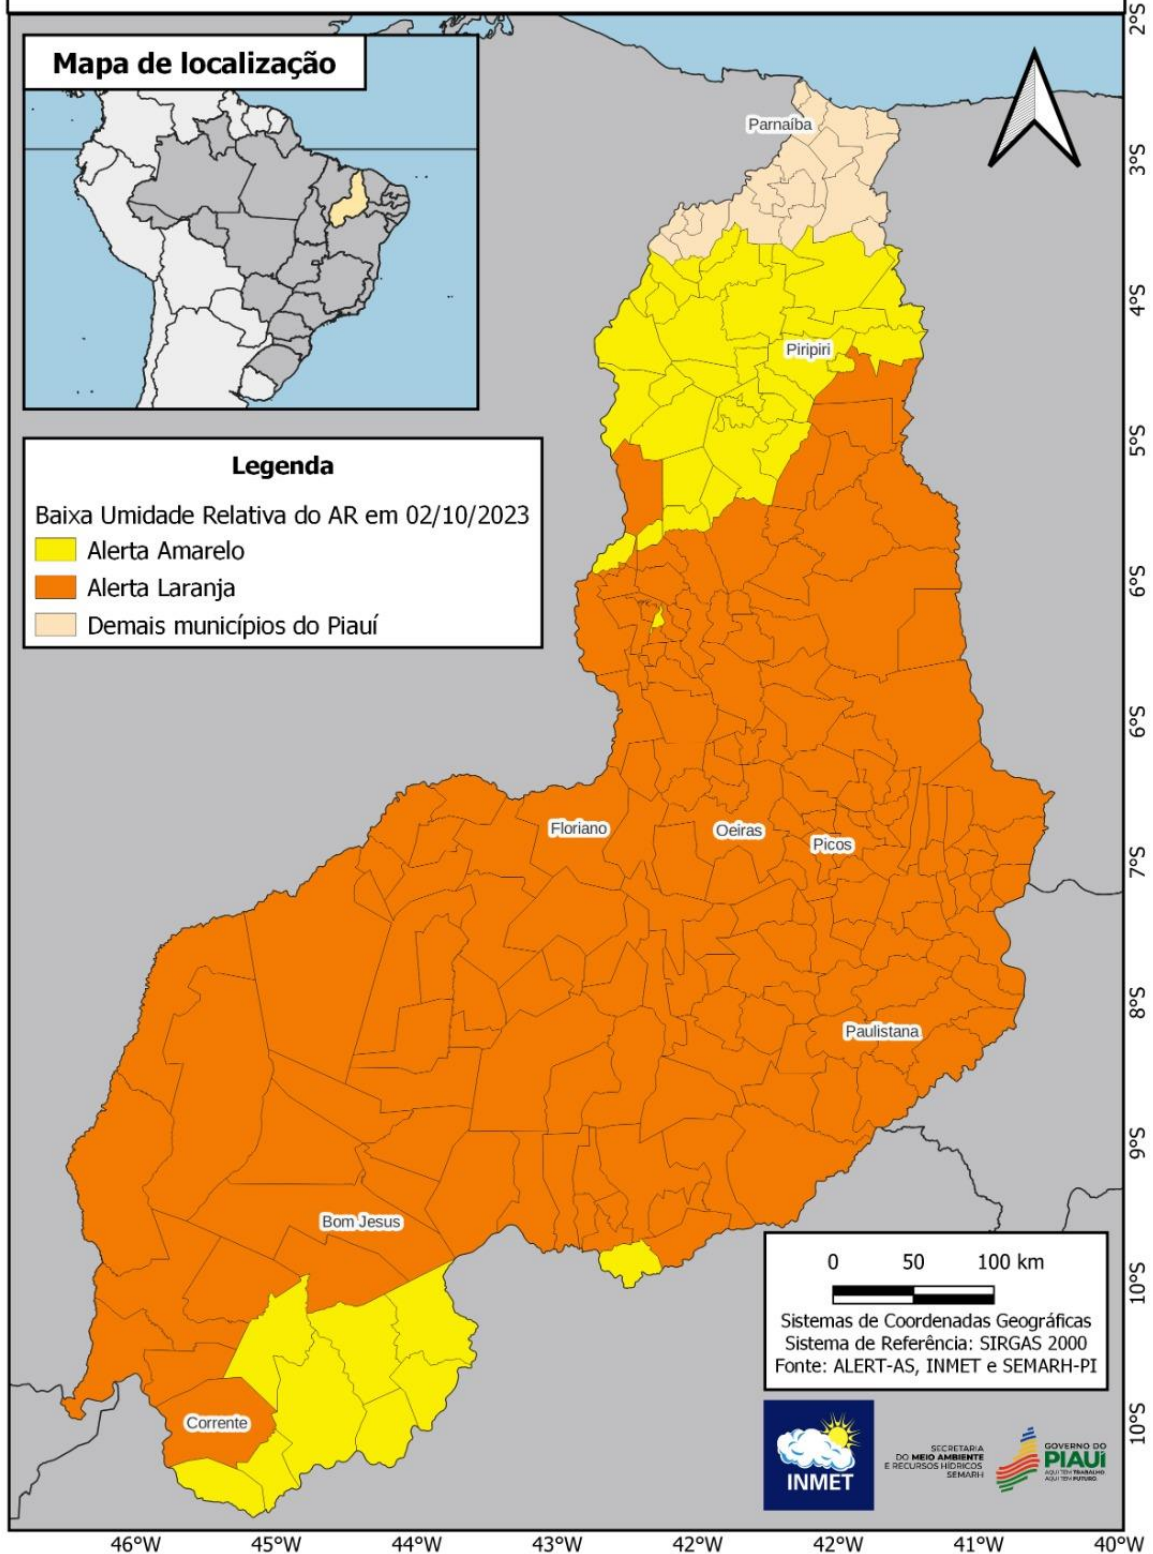

Municípios com Baixa Umidade Relativa do Ar