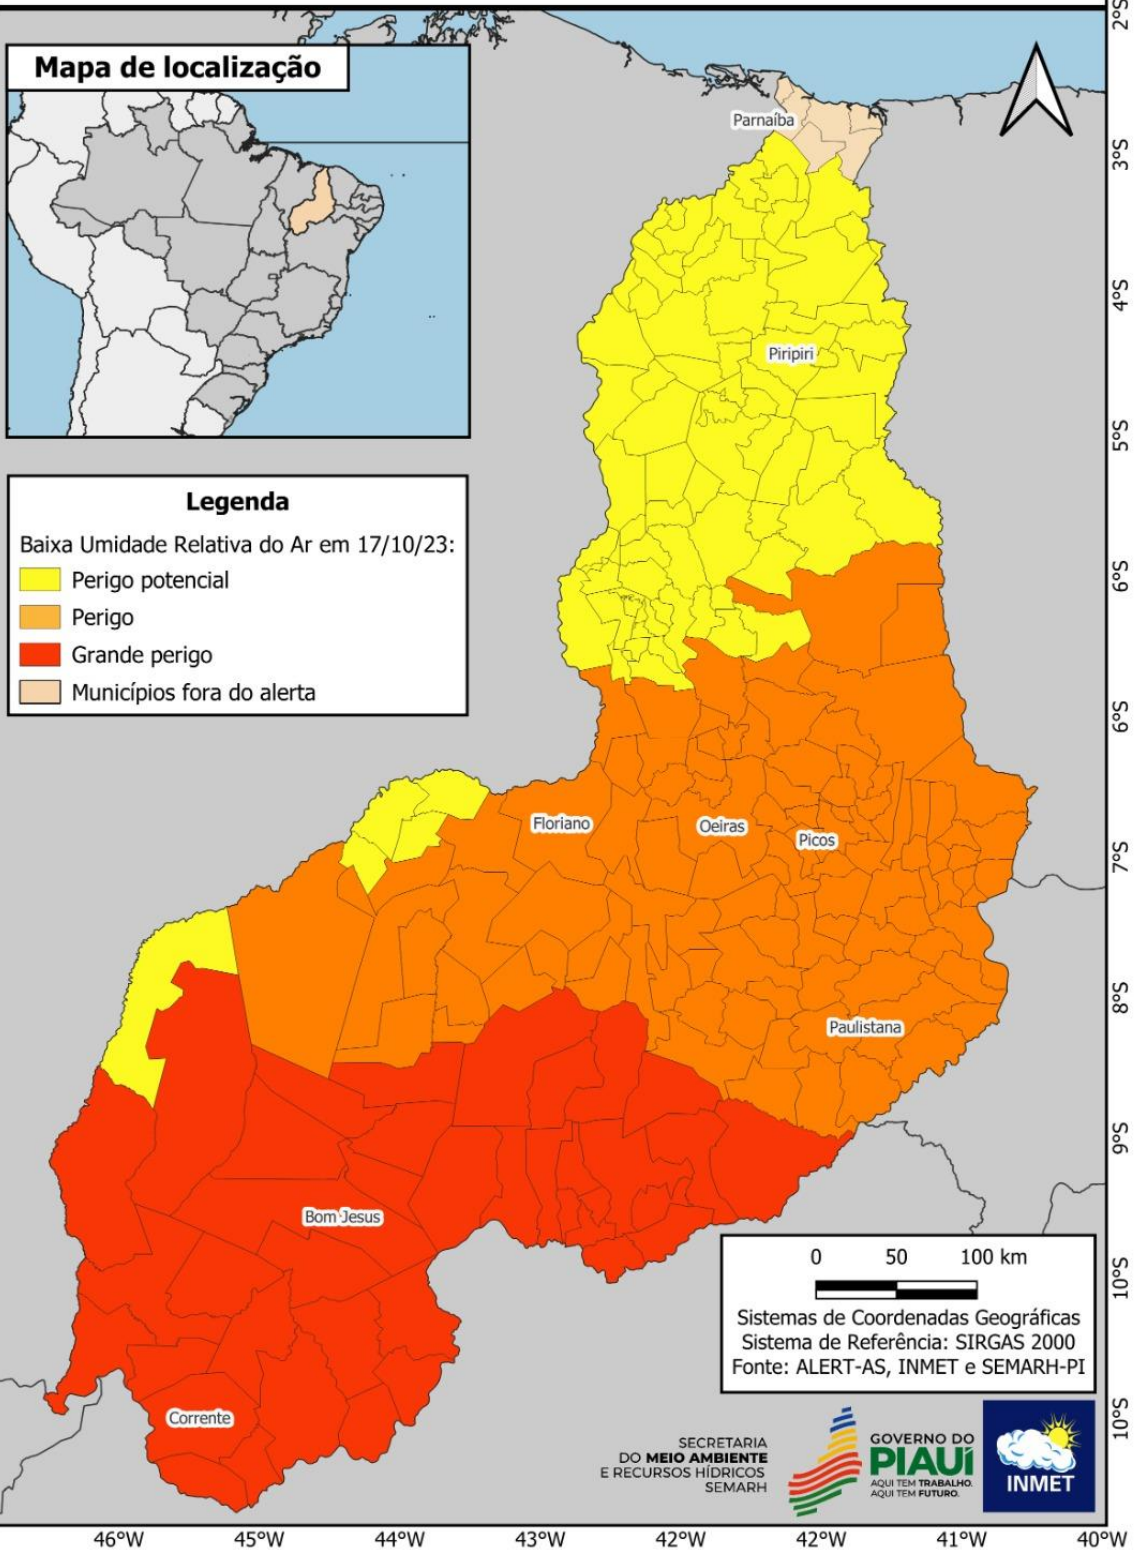

Municípios com Baixa Umidade Relativa do Ar